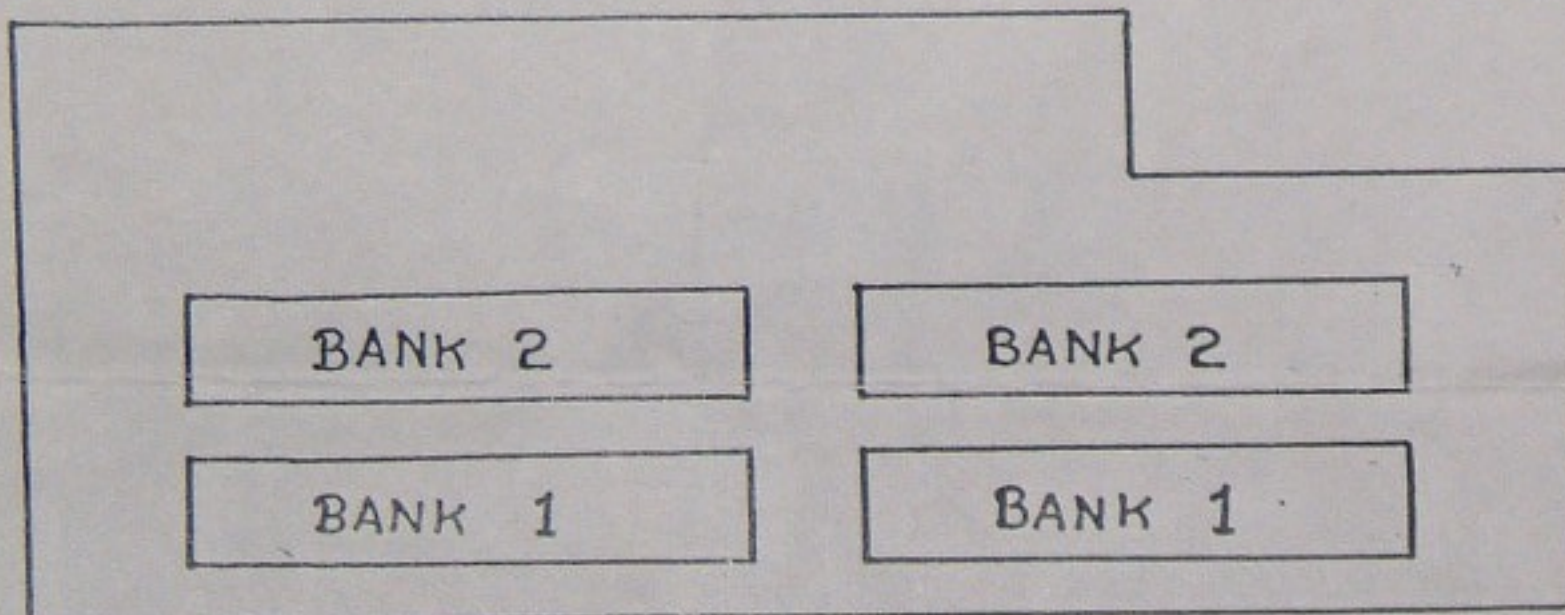

GE-SOFT Computersysteme mbH
 Postfach/P.O. Box 13 24
 D-5210 Troisdorf
 Tel. +49 2241/40 63 89
 Fax: +49 2241/40 65 89

JUMPERBELEGUNG / JUMPERSETTINGS

MIGHTY MIC PROFILINE TT/3 2

BANK:	BESTÜCKUNG/ POPULATION:	j0	j1	j2
1	4 MB	2-3	2-3	2-3
2	4 MB	1-2	2-3	1-2
1/2 (je/ea. 4 MB)	8 MB	1-2	2-3	2-3
1	16 MB	2-3	1-2	2-3
2	16 MB	2-3	1-2	1-2
1 (16 MB) / 2 (4 MB)	20 MB	1-2	1-2	1-2
1/2 (je/ea. 16 MB)	32 MB	1-2	1-2	2-3